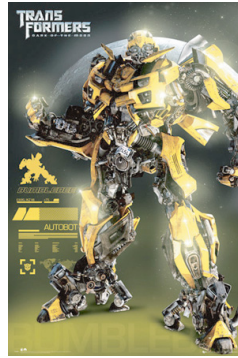

# 3Dポスター特集!

LN-0107 (67x47cm)  
トランスフォーマー3  
¥2940(本体価格:¥2800)  
4968855 056909

PPL-70072 (67x47cm)  
スパイダーマン  
¥2940(本体価格:¥2800)  
4968855 056923

LN-0096 (67x47cm)  
ジャスティンビーバー  
¥2940(本体価格:¥2800)  
4968855 056886

PPL-70079 (67x47cm)  
モハメドアリ  
¥2940(本体価格:¥2800)  
4968855 056930

PPL-70047 (47x67cm)  
ピンクフロイド  
¥2940(本体価格:¥2800)  
4968855 056916

LN-0106 (47x67cm)  
ソーラーシステム  
¥2940(本体価格:¥2800)  
4968855 056893

FP-2596 (91.5×61cm)  
トランスフォーマー3  
ダークサイドムーン  
¥1260(本体価格:¥1200)  
4968855 056978

FP-2569 (91.5×61cm)  
トランスフォーマー3  
オプティマス  
¥1260(本体価格:¥1200)  
4968855 056954

FP-2570 (91.5×61cm)  
トランスフォーマー3  
バンブルビー  
¥1260(本体価格:¥1200)  
4968855 056961

FP-2568 (91.5×61cm)  
トランスフォーマー3  
キャラクターズ  
¥1260(本体価格:¥1200)  
4968855 056947