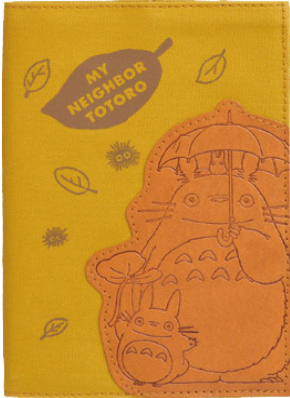

スタジオジブリ 2012年スケジュール帳

毎年大好評!!ジブリの世界観をちりばめたスケジュール帳。

①

②

③

④

● 内容

中扉

- 【本文サイズ】H145×W105mm
- 【外形サイズ】約H160×W110×D10mm
- 【ページ構成】全128P
- 【材質】
 - ①綿100%、PU合皮、紙
 - ②綿100%、ポリエステル、紙
 - ③綿100%、ポリエステル、紙
 - ④綿100%、紙

中扉1P	横罫メモ14P
カレンダー2P	罫無メモ14P
月間スケジュール26P	アドレス帳12P
週間スケジュール58P	パーソナルメモ1P