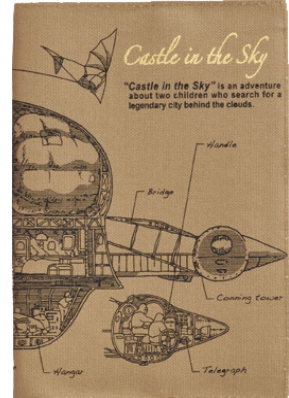

スタジオジブリ 2012年スケジュール帳

毎年大好評!!ジブリの世界観をちりばめたスケジュール帳。

①

②

③

④

● 内容

中扉

- 【本文サイズ】H145×W105mm
- 【外形サイズ】約H160×W110×D10mm
- 【ページ構成】全128P
- 【材質】
 - ①綿100%、PU合皮、紙
 - ②綿100%、ポリエステル、紙
 - ③綿100%、ポリエステル、紙
 - ④綿100%、紙

中扉1P	横罫メモ14P
カレンダー2P	罫無メモ14P
月間スケジュール26P	アドレス帳12P
週間スケジュール58P	パーソナルメモ1P