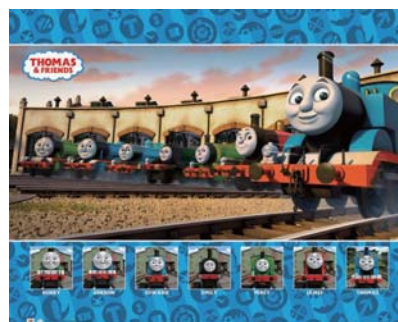

PP-33671 (61×91.5cm)
ウォーリーを探せ
Toys
本体価格:¥1200
4968855165878