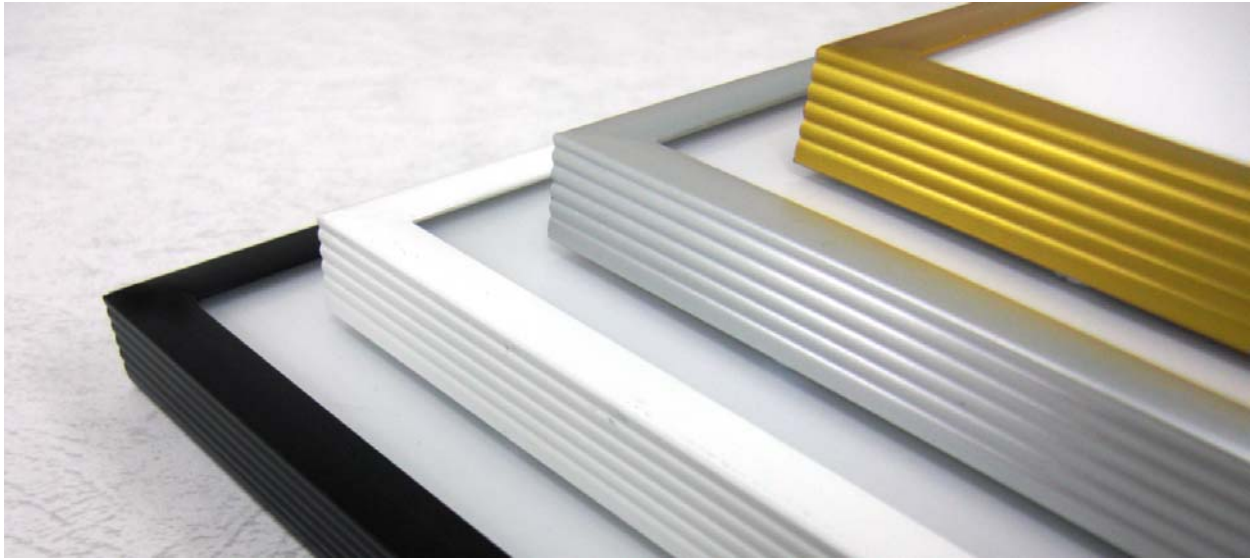

ポスター用フレームのご案内

フィットフレーム【アルミ製】

シンプルでシャープなスタイリング、軽くて丈夫なアルミフレームです。

規格により取り扱いカラーが異なります

- ・4色(ブラック・シルバー・ゴールド・ホワイト)WG・MD・MA
- ・2色(ブラック・シルバー)その他規格サイズ

| 品番 | サイズ(mm) | カラー | 価格 |
|-----|----------|---------|---------------------------|
| MD | 305×915 | B・S・G・W | ¥2,808(¥2,600) |
| WG | 610×915 | B・S・G・W | ¥3,672(¥3,400) |
| B1 | 728×1030 | B・S | ¥4,212(¥3,900) |
| FF | 695×1015 | B・S | ¥4,104(¥3,800) |
| YK1 | 685×990 | B・S | ¥4,212(¥3,900) |
| HB | 680×980 | B・S | ¥4,212(¥3,900) |
| FS | 665×955 | B・S | ¥4,104(¥3,800) |
| FP | 640×900 | B・S | ¥3,672(¥3,400) |
| K1 | 620×920 | B・S | ¥3,888(¥3,600) |
| YA1 | 610×864 | B・S | ¥3,672(¥3,400) |
| A1 | 594×841 | B・S | ¥3,240(¥3,000) |
| B2 | 515×728 | B・S | ¥2,484(¥2,300) |
| A2 | 420×594 | B・W | ¥2,052(¥1,900) |
| MA | 400×500 | B・S・G・W | ¥1,944(¥1,800) |
| AP | 400×400 | B・S | ¥1,728(¥1,600) |
| PT1 | 1000×700 | B・S・G・W | ¥4,212(¥3,900) NEW |
| PT2 | 700×500 | B・S・G・W | ¥2,484(¥2,300) NEW |