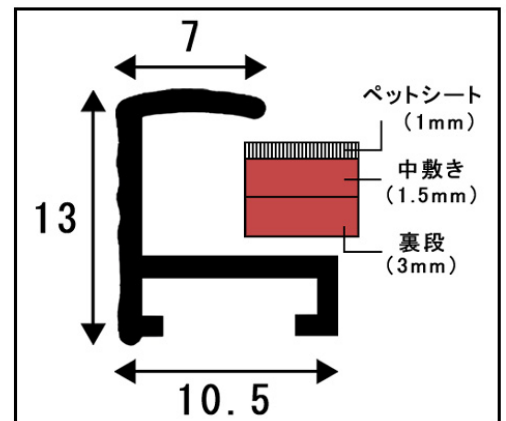

◆フレーム形状◆

表面1.0ミリ透明PETシート使用。
中材が2枚になっており、1枚取り外す
事により2ミリマット紙なども入り最大
3ミリまで対応出来ます。