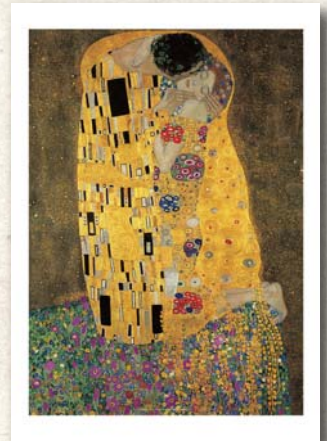

世界の名画 アートポスターシリーズ

超高精細美術印刷による名画ポスターです。

TXA-002
牛乳を注ぐ女 / フェルメール

TXA-003
ひまわり / ゴッホ

TXA-004
睡蓮 / モネ

TXA-005
接吻 / クリムト

TXA-006
夜のカフェテラス / ゴッホ

TXA-008
モナ・リザ / ダ・ヴィンチ

TXA-009
黄道十二宮 / ミュシャ

TXA-011
真珠の耳飾りの少女 / フェルメール

TXA-007
落穂拾い / ミレー

TXA-010
星月夜 / ゴッホ

TXA-012
凱風快晴 (富嶽三十六景) / 葛飾北斎

高白色・高光沢・インキ速乾性の三拍子そろった高級紙「ボンアイボリー+」採用

ポスターサイズ：A3 (420×297mm)

本体価格：1,800円＋税