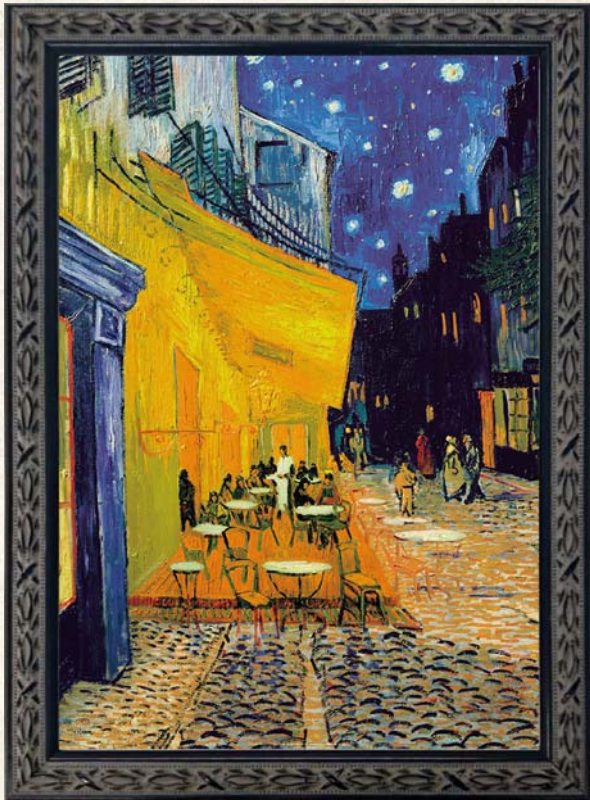

アンティークアート・フレーム シリーズ 『きわみびそう 極美装』

TXA-006B 夜のカフェテラス / ゴッホ