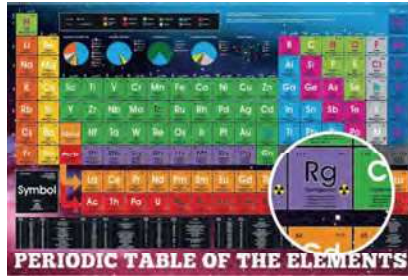

PP-34088 (61×91.5cm)
バー/ビューロー
1320円(税抜1200円)
4968855 166929

GN-0869 (61×91.5cm)
ロンドン地下鉄マップ
1320円(税抜1200円)
4968855 166974

GN-0811 (61×91.5cm)
ロックンロール周期表
1320円(税抜1200円)
4968855 059405

2400-1011 (61×91.5cm)
F-15/イーグル
¥1320(税抜¥1200)
4968855 196735