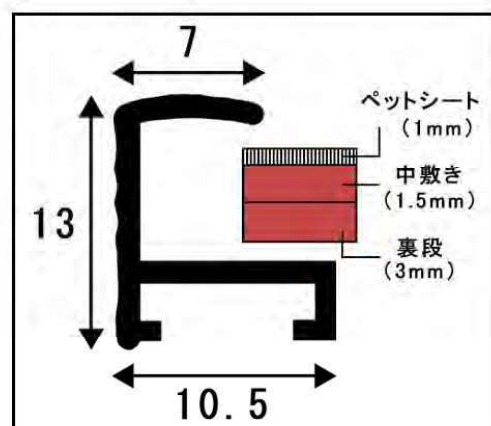

◆フレーム形状◆

表面1.0ミリ透明ペットシート使用。
中材が2枚になっており、1枚取り外す
事により2ミリマット紙なども入り最大
3ミリまで対応出来ます。