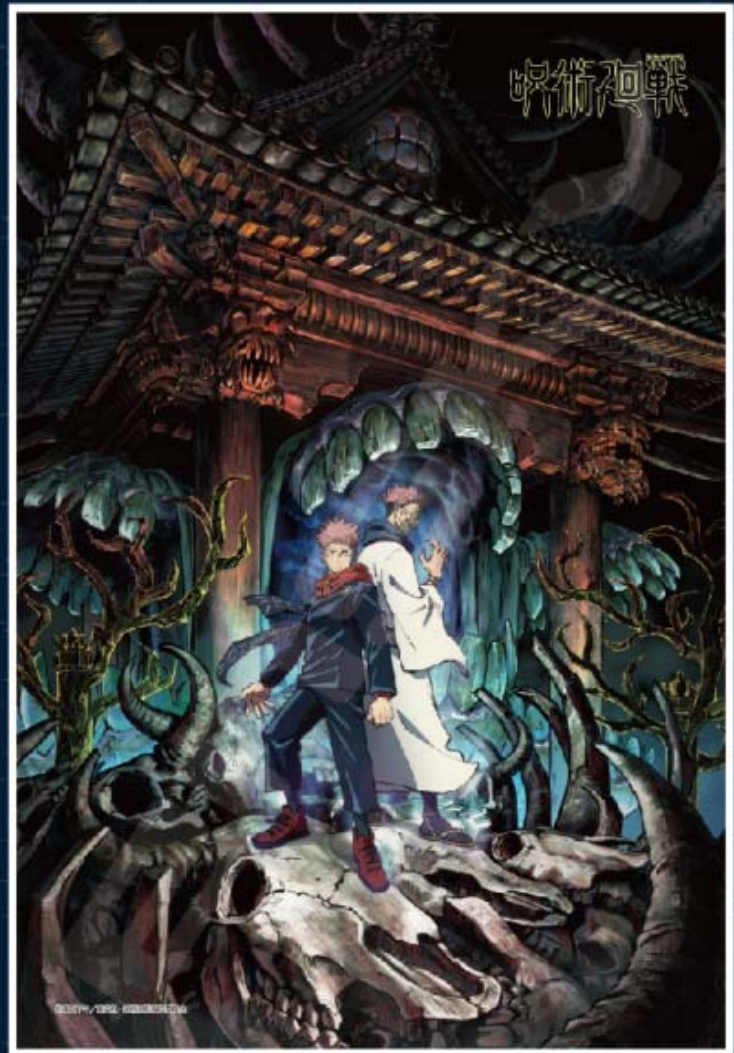

商品説明

アニメ「呪術廻戦」毎週金曜日深夜1時25分からMBS/TBS系全国28局ネット「スーパーアニメイズム」枠にて放送中!
 呪いを廻る戦いを描いたダークファンタジー「呪術廻戦」から、TVアニメの迫力あるメインビジュアルを使用した
 300ピースジグソーパズルが登場です!!

受注締切日 2021年2月18日

呪術廻戦

JIGSAW
PUZZLE
300
PIECES

No.300-1709

呪術廻戦

SIZE 26×38cm
パネルNo.3