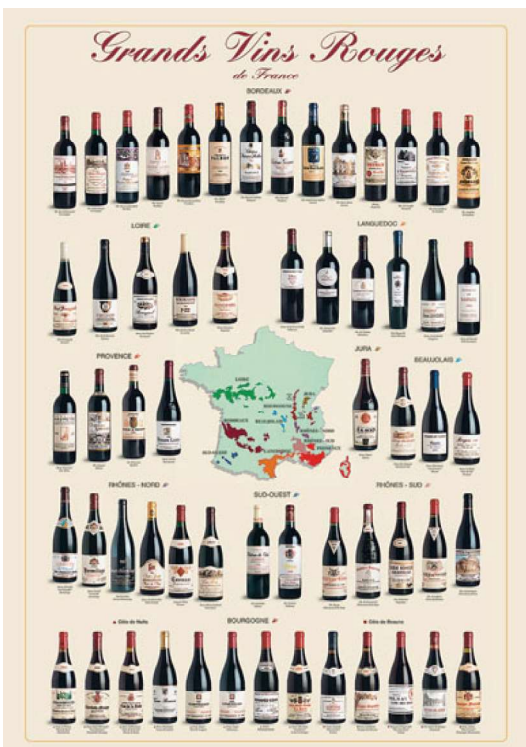

2400-1396 (91.5 × 61cm)
 マルティーニ&ロッシ/マルチェロドゥボヴィッチ
 ¥1320(税抜¥1200)
 4968855 196988

2400-4367 (61 × 91.5cm)
 モネの庭/アイリス
 ¥1320(税抜¥1200)
 4968855 197039

2400-1425 (91.5 × 61cm)
 トロピカル
 ¥1320(税抜¥1200)
 4968855 197084

2400-2292 (91.5 × 61cm)
 エッフェル塔
 ¥1320(税抜¥1200)
 4968855 197138

2450-4700 (98 × 68cm)
 フランスの赤ワイン
 ¥1650(税抜¥1500)
 4968855 197183

2400-3666 (91.5 × 61cm)
 コカコーラ/Work Refreshed
 ¥1320(税抜¥1200)
 4968855 197190