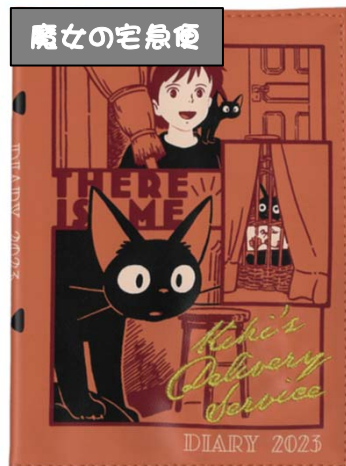

# 2023年 スタジオジブリスケジュール帳

毎年ご好評頂いているスタジオジブリのスケジュール帳。

2023年版全2種類。

2022年10月から2024年1月までたっぷりとお使いいただける手帳になっています。

商品本文

●中扉

●年表

●月間スケジュール

ページ数：128ページ

画像はとなりのトトロのものです

※画像はイメージです。

※諸般の事情により、発売日・仕様等変更になる場合がございますので、予めご了承くださいませよう、お願い申し上げます。

品番	タイトル	ご注文数	品番	タイトル	ご注文数
WTR-55	となりのトトロ	個			
WMR-20	魔女の宅急便	個			

8月下旬より発売開始  
ご注文締切6月6日

貴社名

(別紙ご注文書もご利用いただけます)