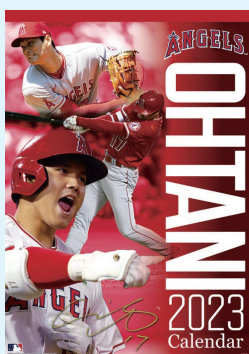

大人気アニメ①

CL-1 鬼滅の刃
B3・7枚
1980円 (1800円)

大人気アニメ②

CL-11 ワンピース
A2・7枚
1980円 (1800円)

大人気アニメ③

CL-12 卓上ワンピース
16×20・11枚
1980円 (1800円)

大人気アニメ④

CL-9 SPY×FAMILY
A2・7枚
1980円 (1800円)

大人気アニメ⑤

CL-10 卓上SPY×FAMILY
15×21・16枚
1760円 (1600円)

大人気アニメ⑥

CL-75 ちいかわ
37×26・13枚
1430円 (1300円)

大人気アニメ⑦

CL-76 卓上ちいかわ
21×17cm・13枚
1650円 (1500円)

大人気野球選手⑧

CL-555 大谷翔平
B2・8枚
2750円 (2500円)

大人気野球選手⑨

CL-556 卓上大谷翔平
16×21・13枚
2200円 (2000円)

女子プロゴルフ⑩

画像はイメージです。

CL-584 スポニチゴルフ (女子プロ)
B2・13枚
3080円 (2800円)

サッカー日本代表⑪

CL-577 サッカー日本代表
46×30・28P
2200円 (2000円)

サッカー日本代表⑫