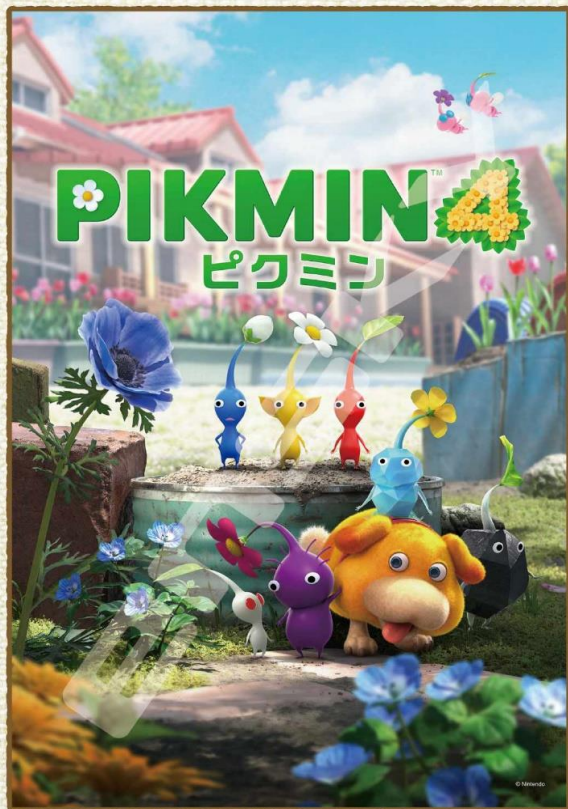

新商品のご案内

PIKMIN4 ピクミン4 ジグソーパズル

PIKMIN⁴
ピクミン

JIGSAW PUZZLE
300
PIECES

No.300-3101

ピクミン4

SIZE 26×38cm
パネル No.3

© Nintendo

商品説明	Nintendo Switch 専用ソフト、ピクミンシリーズ最新作「ピクミン4」発売中！新たな相棒、宇宙犬の「オッチン」と一緒に佇むピクミンたちのパッケージアートが、300ピースジグソーパズル化です。			
商品詳細	ピース数：300ピース 本体素材：紙 付属品：パズル専用のり、のりヘラ、ピース請求ハガキ			
商品サイズ(H×W×D)	260×380mm	入り数	1	
パッケージサイズ(H×W×D)	約170×145×50mm			
個別品名	品番	JAN	価格(税抜)	発注数
ピクミン4 ジグソーパズル	300-3101	4970381521585	1,800 円	個
			円	個
			円	個
			円	個
5月下旬発売予定 (受注締切：4月9日)	貴社名			様