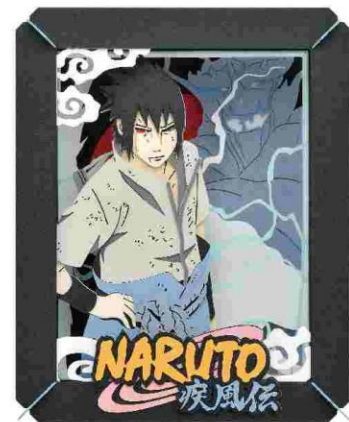

## NARUTO-ナルト-疾風伝 ペーパーシアター

### PAPER THEATER®

紙でキリとる名場面

パッケージにシールが貼られています。

※一定期間のみの貼り付けとなります。

PT-125X ナルト VS サスケ

PT-164X うずまきナルト

PT-165X うちはサスケ

©岸本斉史 スコット/集英社・テレビ東京・ぴえろ

|                          |  |              |               |         |     |   |
|--------------------------|--|--------------|---------------|---------|-----|---|
| 商品説明                     | ペーパーシアターは登場するキャラクターの印象的な名場面を、レーザーで精密にカットされた紙を重ね合わせて作り上げるペーパークラフトキットです。 |              |               |         |     |   |
| セット内容                    | 素材：紙<br>付属品：キットパーツ、組み立て説明書   |              |               |         |     |   |
| 商品サイズ(H×W×D)             | 下記参照   |              |               | 入り数     | 1   |   |
| 個別品名                     | 品番   | 商品サイズ(H×W×D) | JAN           | 価格(税抜)  | 発注数 |   |
| ナルトVSサスケ ペーパーシアター        | PT-125X  | 80×100×42mm  | 4970381524050 | 1,800 円 | 個   |   |
| うずまきナルト ペーパーシアター         | PT-164X  | 100×80×42mm  | 4970381524067 | 1,800 円 | 個   |   |
| うちはサスケ ペーパーシアター          | PT-165X  | 100×80×42mm  | 4970381524074 | 1,800 円 | 個   |   |
|                          |  |              |               | 円       | 個   |   |
| 6月下旬発売予定<br>(受注締切：5月15日) |  |              | 貴社名           |         |     | 様 |