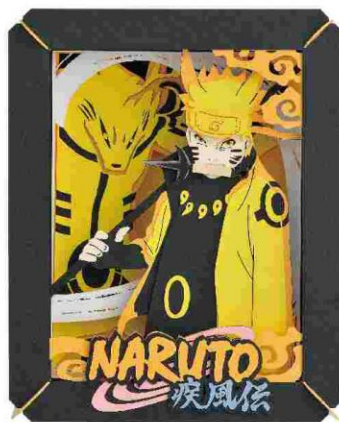

## NARUTO-ナルト-疾風伝 ペーパーシアター

### PAPER THEATER®

紙でキリとる名場面

パッケージにシールが貼られています。

※一定期間のみの貼り付けとなります。

PT-125X ナルト VS サスケ

PT-164X うずまきナルト

PT-165X うちはサスケ

©岸本斉史 スコット/集英社・テレビ東京・ぴえろ

|                          |  |              |               |         |     |   |
|--------------------------|--|--------------|---------------|---------|-----|---|
| 商品説明                     | ペーパーシアターは登場するキャラクターの印象的な名場面を、レーザーで精密にカットされた紙を重ね合わせて作り上げるペーパークラフトキットです。 |              |               |         |     |   |
| セット内容                    | 素材：紙<br>付属品：キットパーツ、組み立て説明書   |              |               |         |     |   |
| 商品サイズ(H×W×D)             | 下記参照   |              |               | 入り数     | 1   |   |
| 個別品名                     | 品番   | 商品サイズ(H×W×D) | JAN           | 価格(税抜)  | 発注数 |   |
| ナルトVSサスケ ペーパーシアター        | PT-125X  | 80×100×42mm  | 4970381524050 | 1,800 円 | 個   |   |
| うずまきナルト ペーパーシアター         | PT-164X  | 100×80×42mm  | 4970381524067 | 1,800 円 | 個   |   |
| うちはサスケ ペーパーシアター          | PT-165X  | 100×80×42mm  | 4970381524074 | 1,800 円 | 個   |   |
|                          |  |              |               | 円       | 個   |   |
| 6月下旬発売予定<br>(受注締切：5月15日) |  |              | 貴社名           |         |     | 様 |