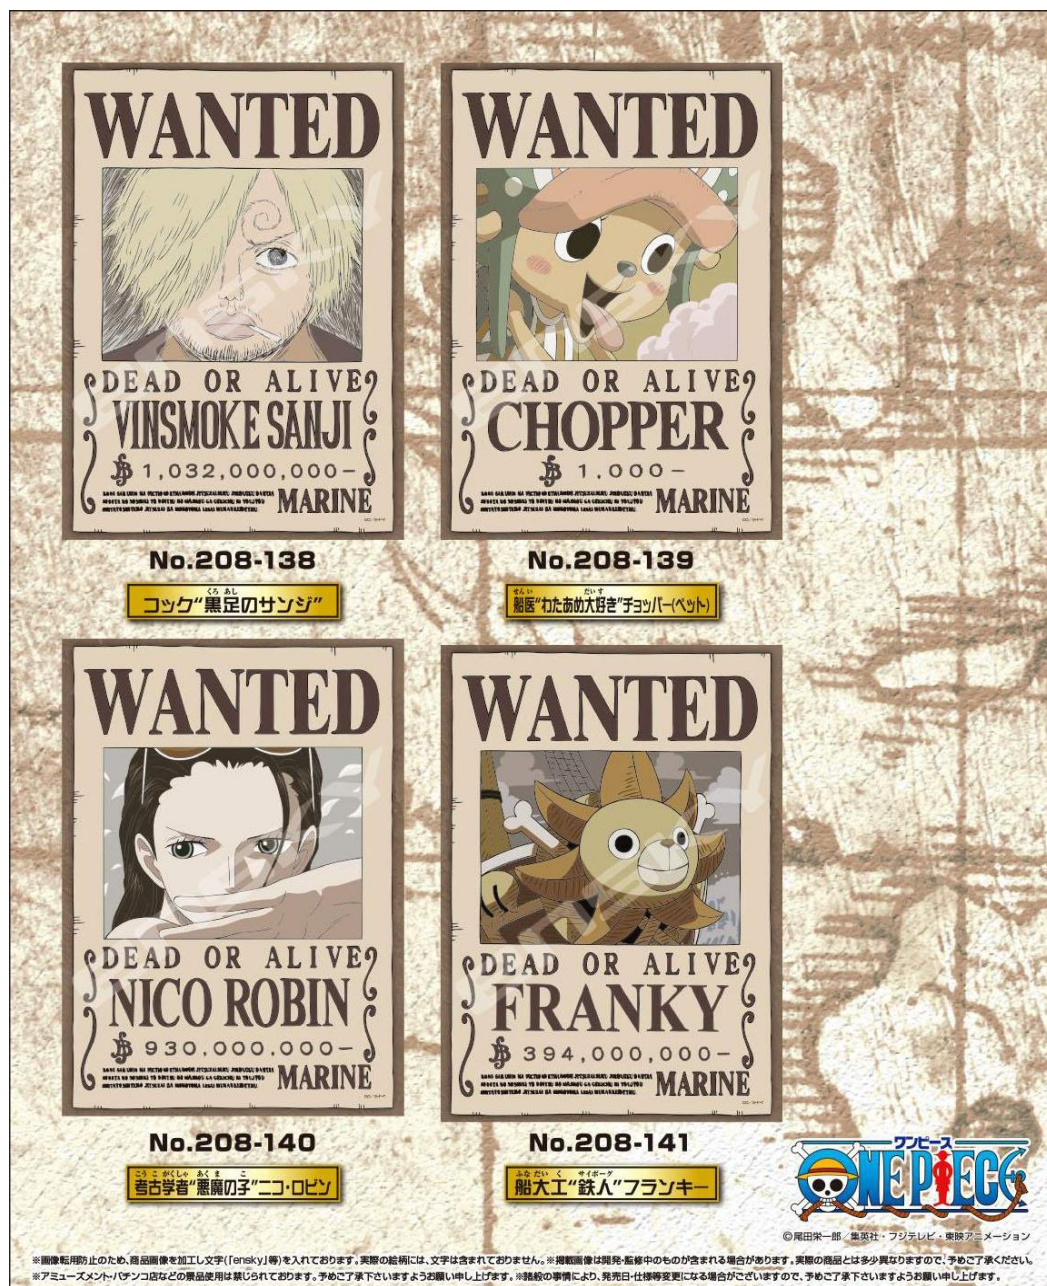

新商品のご案内

ワンピース ジグソーパズル4

商品説明	大人気！ワンピースジグソーパズルシリーズの手配書がアップデート！！麦わらの一味をはじめとする人気キャラクターたちの最新の手配書を使用した208ピースジグソーパズルです。					
セット内容・素材・仕様など	素材：紙 付属品：パズル専用のり、のりヘラ、ピース請求ハガキ					
商品サイズ(H×W)	下記参照			入り数	1	
個別品名	品番	仕様(H×W)	JAN	価格(税抜)	発注数	
コック"黒足のサンジ" ジグソーパズル	208-138	208ピース(182×257mm)	4970381521806	1,400 円	個	
船医"わたあめ大好き"チョッパー(ペット) ジグソーパズル	208-139	208ピース(182×257mm)	4970381521813	1,400 円	個	
考古学者"悪魔の子"ニコ・ロビン ジグソーパズル	208-140	208ピース(182×257mm)	4970381521820	1,400 円	個	
船大工"鉄人"フランキー ジグソーパズル	208-141	208ピース(182×257mm)	4970381521837	1,400 円	個	
7月下旬発売予定 (受注締切：6月12日)	貴社名					様