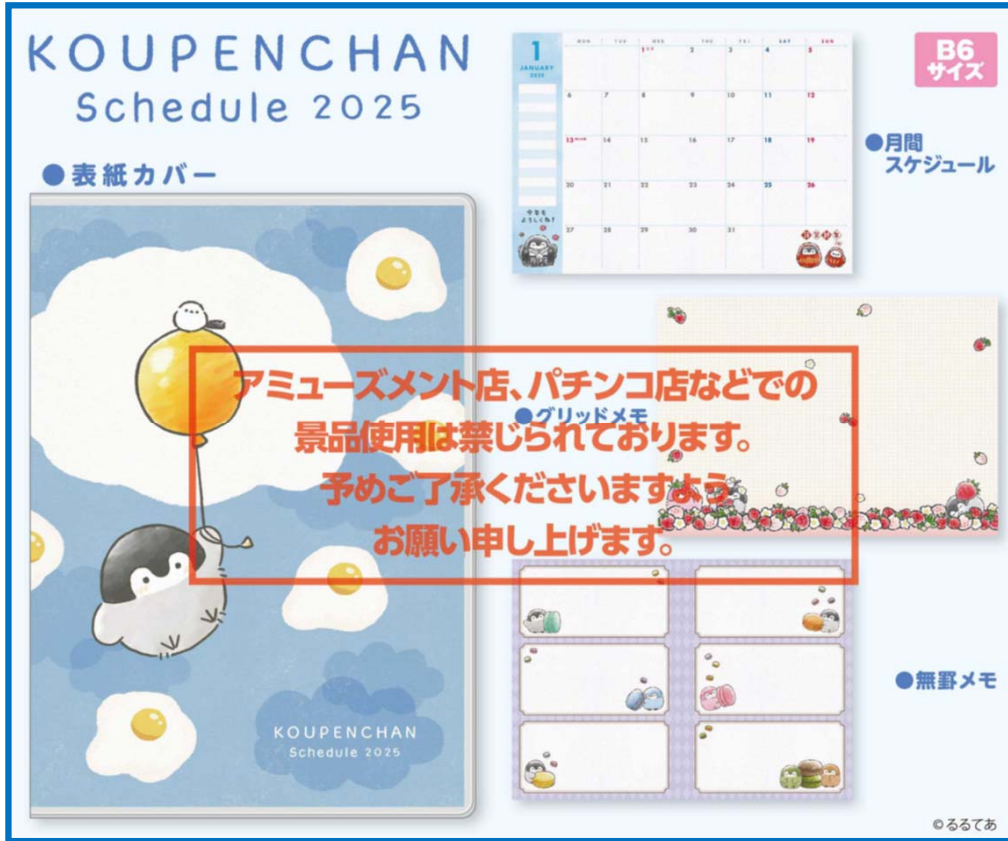

## 2025年 キャラクタースケジュール帳②

毎年ご好評頂いているキャラクタースケジュール帳です。  
 部屋置きでも持ち歩きでも使いやすい、機能性にすぐれた手帳です。

**B6 size**

ページ数: 64ページ 素材: 表紙: PVC・紙 本文: 紙

【本文内容】

- 2025年/2026年カレンダー ●2025年年間スケジュール
- 月間スケジュール(2024年12月～2026年1月)
- グリッドメモ ●無野メモ ●パーソナルデータ