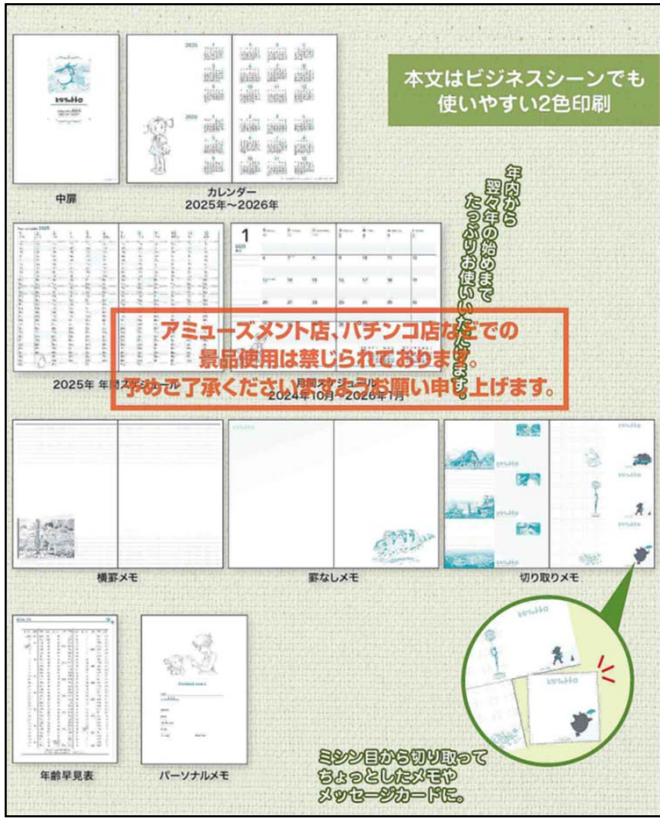

# 新商品のご案内

## 2025年 スタジオジブリスケジュール帳(大判)

毎年ご好評いただいている、スタジオジブリの大判スケジュール帳です。  
 2024年10月から2026年1月までお使いいただけます。  
 大きくて使いやすい、とってもかわいいデザインに仕上がっています。

ページ数:80ページ 素材:カバー:PVC(箔押し+シルク印刷)本文:紙 画像はとなりのトトロのものです

個別品名	品番	商品サイズ(H×W×D)	JAN	価格(税抜)	発注数
となりのトトロ(大判)	OTR-09	約H215×W150×D8mm	4970381217617	1,900 円	個
魔女の宅急便(大判)	OMR-09	約H215×W150×D8mm	4970381217624	1,900 円	個
天空の城 ラピュタ(大判)	OLR-06	約H215×W150×D8mm	4970381217631	1,900 円	個
千と千尋の神隠し(大判)	OCR-04	約H215×W150×D8mm	4970381217648	1,900 円	個

ページ数:128ページ 素材:カバー:PU合皮、ポリエステル 本文:紙

画像はとなりのトトロのものです

個別品名	品番	商品サイズ(H×W×D)	JAN	価格(税抜)	発注数
となりのトトロ	WTR-57	約H160×W110×D10mm	4970381217594	1,900 円	個
魔女の宅急便	WMR-22	約H160×W110×D10mm	4970381217600	1,900 円	個
				円	個
				円	個