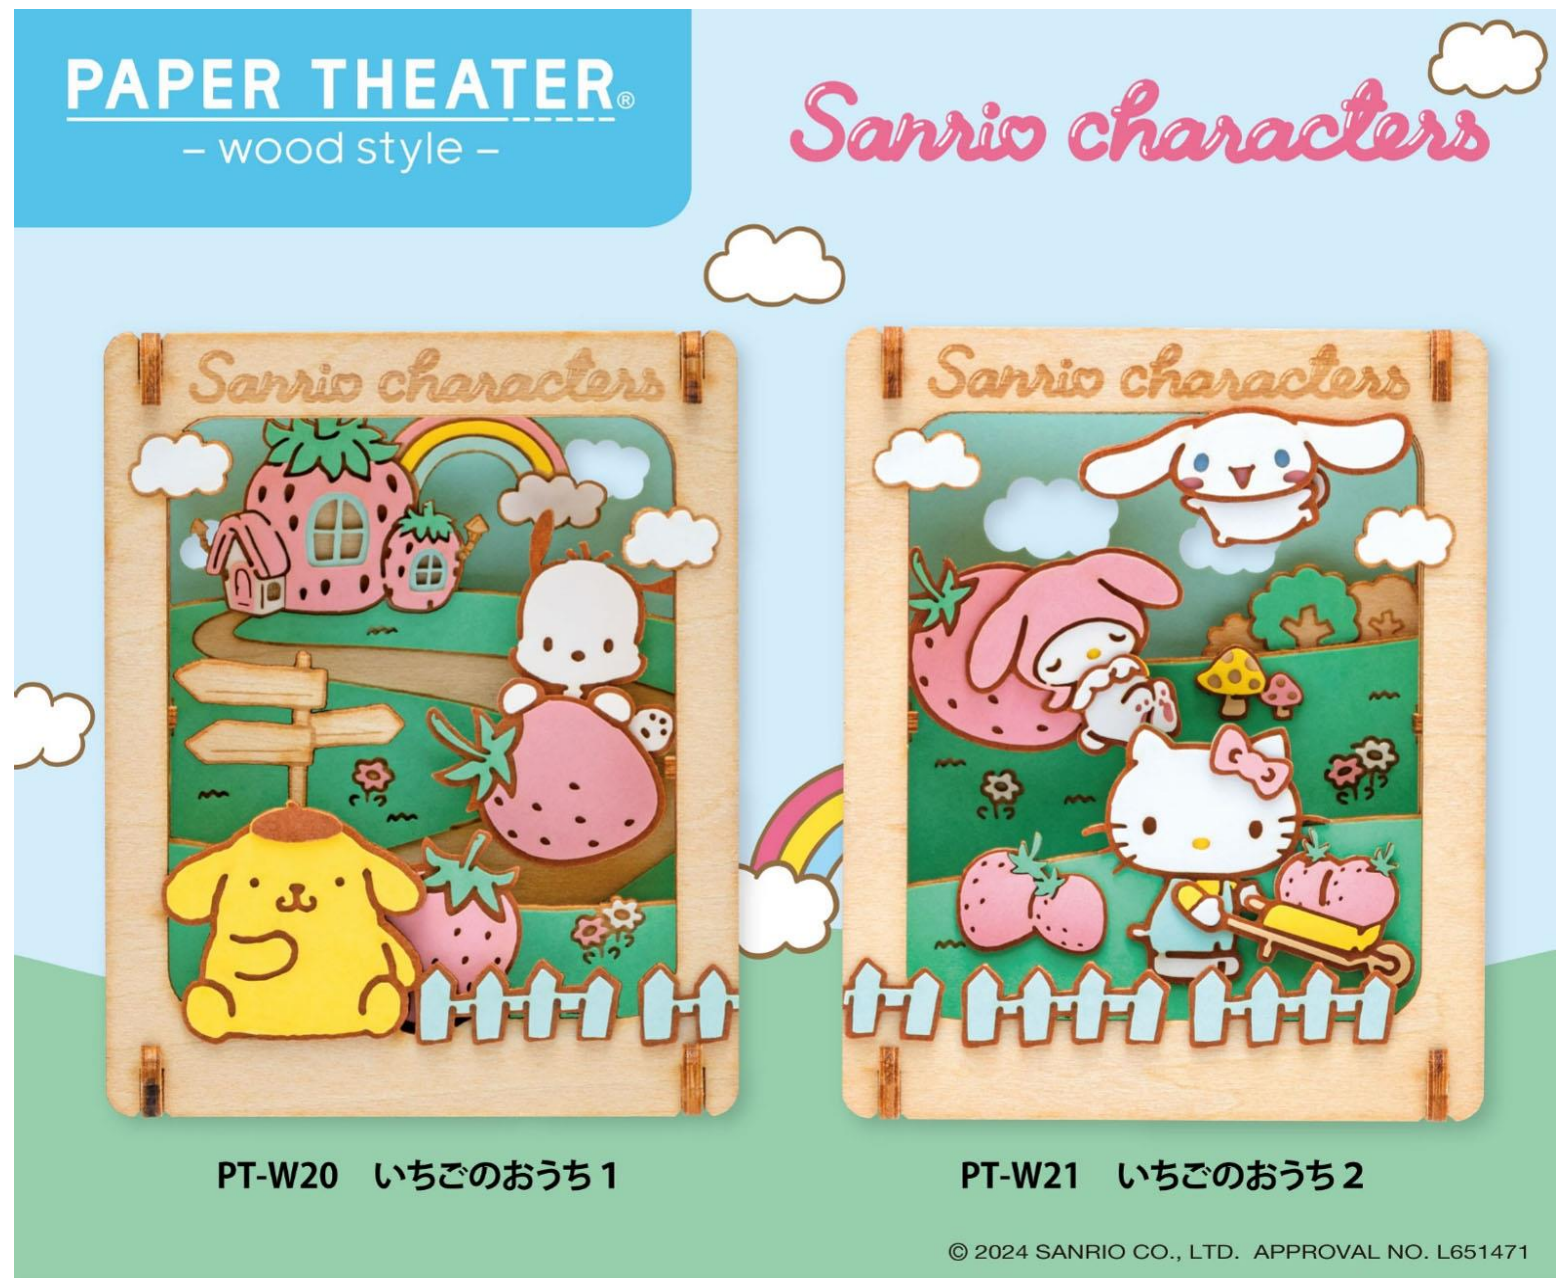

新商品のご案内

サンリオキャラクターズ ペーパーシアター ウッドスタイル

PT-W20 いちごのおうち 1

PT-W21 いちごのおうち 2

© 2024 SANRIO CO., LTD. APPROVAL NO. L651471

商品説明	レーザーでカットされたぬくもりのある木と色紙を重ね合わせて作るペーパークラフトキットです。木には彫刻を施し、色紙と組み合わせることで、見栄えが華やかな木製クラフトキットになっています。					
セット内容	素材：木・紙 付属品：キットパーツ、組み立て説明書					
商品サイズ(H×W×D)	下記参照			入り数	1	
個別品名	品番	仕様(H×W×D)	JAN	価格(税抜)	発注数	
いちごのおうち1 ペーパーシアターウッドスタイル	PT-W20	80×64×42mm	4970381524869	1,800 円	個	
いちごのおうち2 ペーパーシアターウッドスタイル	PT-W21	80×64×42mm	4970381524876	1,800 円	個	
				円	個	
				円	個	
7月下旬発売予定 (受注締切：6月5日)	貴社名					様