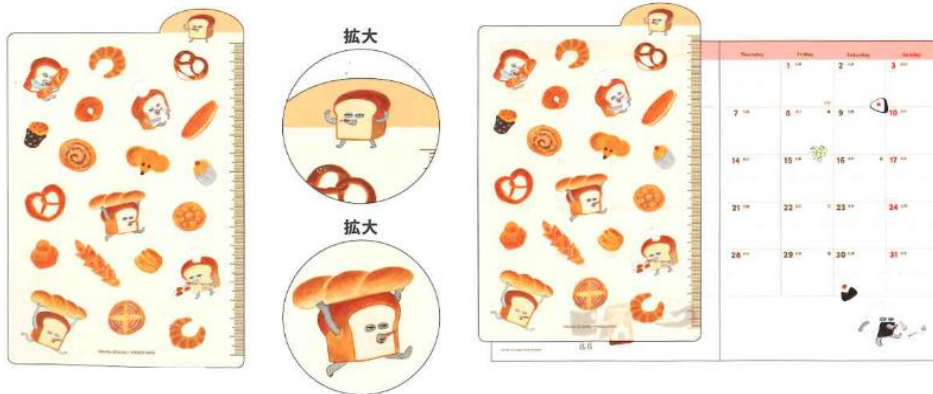

星の王子さま 下敷き

27PB-05

本体サイズ：H196×127mm
原産国：日本

Le Petit Prince®

Le Petit Prince® 星の王子さま® All TM properties of POMASE 2026

パンどろぼう 下敷き

27PB-06

©Keiko Shibata/KADOKAWA